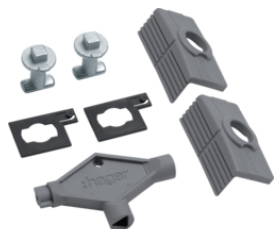

**Kit împamântare**

| Descriere       | Amb. | Art Nr.       |
|-----------------|------|---------------|
| Kit împamântare | 1    | <b>FL874A</b> |

FL874A

**Set suport fixare**

| Descriere                | Amb. | Art Nr.      |
|--------------------------|------|--------------|
| Set suporti fixare metal | 1    | <b>FL85Z</b> |

FL85Z

**Soclu**

| Descriere            | Amb. | Art Nr.       |
|----------------------|------|---------------|
| Soclu H150 L500 P250 | 1    | <b>FL957A</b> |
| Soclu H150 L500 P250 | 1    | <b>FL958A</b> |
| Soclu H150 L500 P250 | 1    | <b>FL959A</b> |
| Soclu H150 L600 P300 | 1    | <b>FL960A</b> |
| Soclu H150 L600 P300 | 1    | <b>FL961A</b> |
| Soclu H150 L800 P300 | 1    | <b>FL962A</b> |

FL957A

**Kit îmbinare tablouri metalice**

| Descriere                    | Amb. | Art Nr.       |
|------------------------------|------|---------------|
| Set îmbinare verticala, IP65 | 1    | <b>FL670A</b> |

FL670A

**Broasca cu cheie**

| Descriere                | Amb. | Art Nr.      |
|--------------------------|------|--------------|
|                          | 1    | <b>FL80Z</b> |
|                          | 1    | <b>FL82Z</b> |
|                          | 1    | <b>FL93Z</b> |
|                          | 1    | <b>FL95Z</b> |
|                          | 10   | <b>FL99Z</b> |
| Broasca cu cheie RAL7046 | 10   | <b>FL96Z</b> |